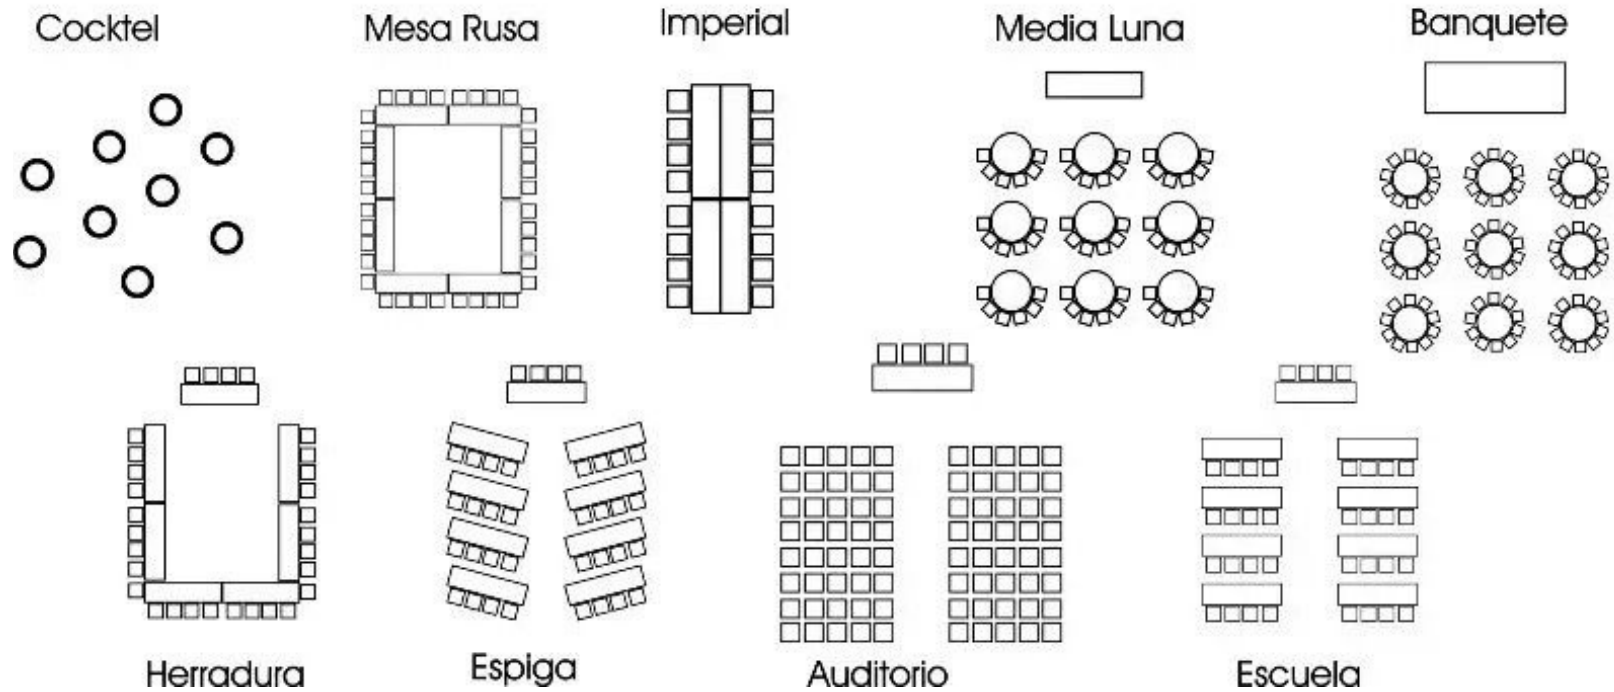

Área de cocina

Servicio de
transporte

Parqueo
privado

FRATELLI
APART HOTEL

Cocktel 30 personas - Mesa Rusa 15 personas - Imperial 25 personas
 Media luna 24 personas - Banquete 20 personas - Herradura 20 personas
 Espiga 15 personas - Auditorio 30 personas - Escuela 15-20 personas