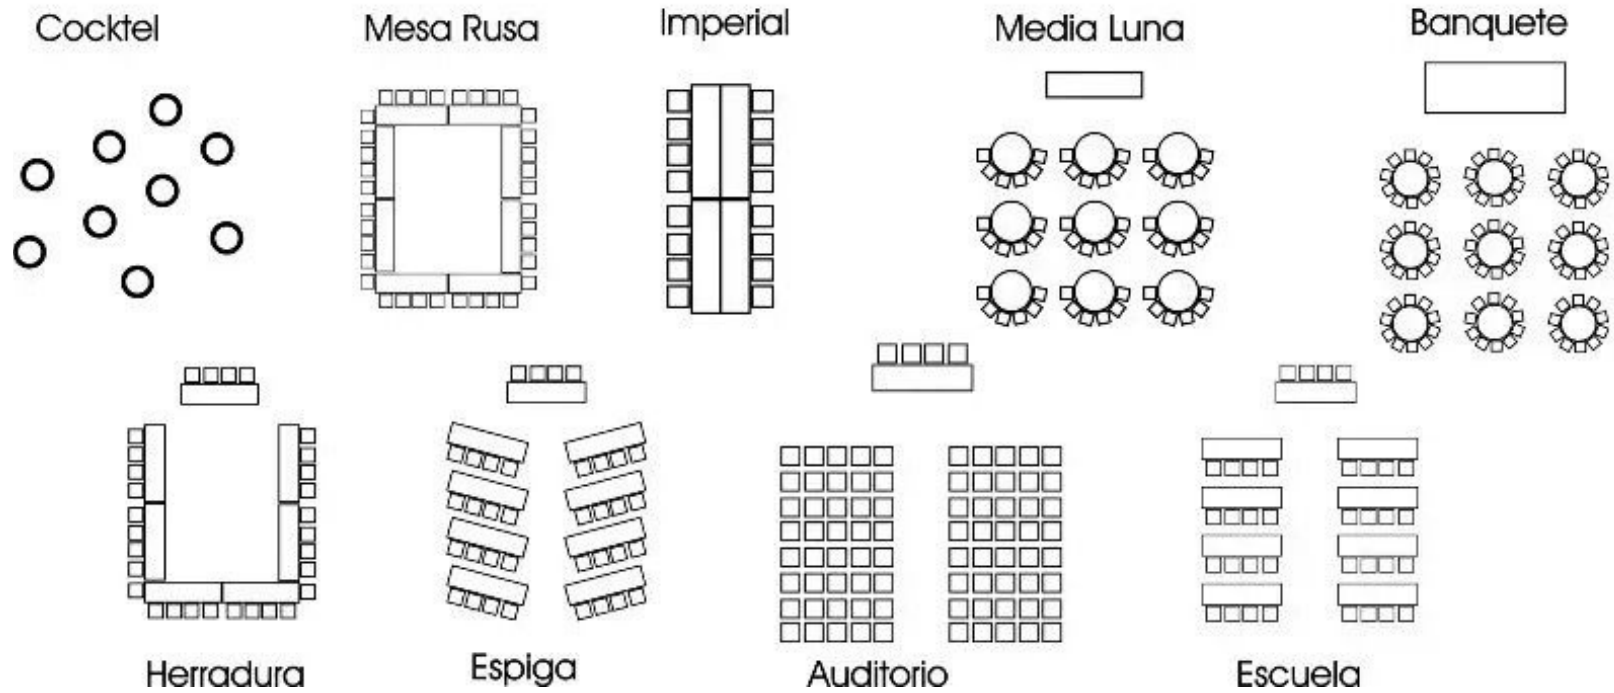

Asistencia
express y
personalizada

Servicio de
limpieza

Área de cocina

Servicio de
transporte

Parqueo
privado

FRATELLI
APART HOTEL

Cocktel 60 personas - Mesa Rusa 20 personas - Imperial 12 personas
 Media luna 25 personas - Banquete 50 personas - Herradura 35 personas
 Espiga 15 personas - Auditorio 30 personas - Escuela 30 personas